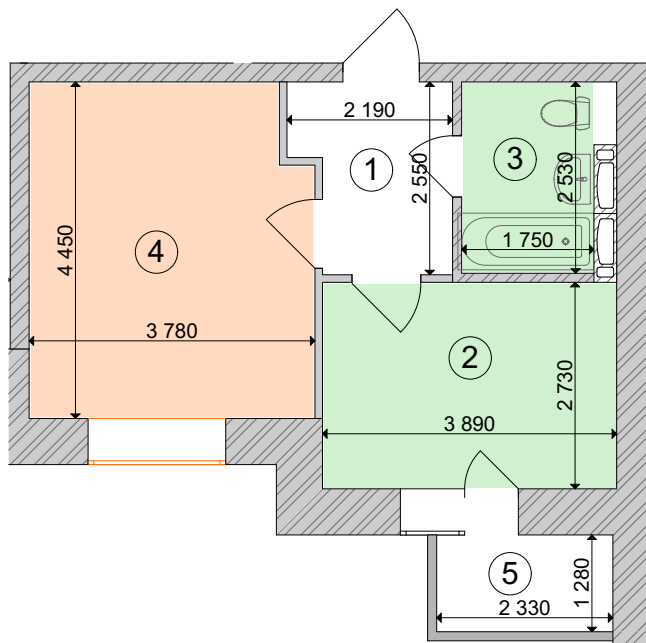

рекламна продукція, під час будівництва можливі зміни

Тип 1.4	
35,96 м ²	
поверх	Номер квартири
14	159
15	163
16	167
17	171
18	175
19	179

Примітки:

1. Цей план є рекламною продукцією, що дає уяву про загальний принцип планування квартири (кількість кімнат їх розташування та площу)
2. Площі квартир порашовані з врахуванням товщини опорядження
3. При розробці проектної документації можливі уточнення планування квартири її розмірів, розміщення дверних та віконних прорізів, площ квартир в межах 15%
4. Розміри попередні, надані для інформації

1	Передпокій	4,47
2	Кухня	10,36
3	Ванна кімната з санузлом	4,26
4	Спальня	15,98
5	Балкон	0,89

Загальна площа 35,96 м²
Житлова площа 15,98